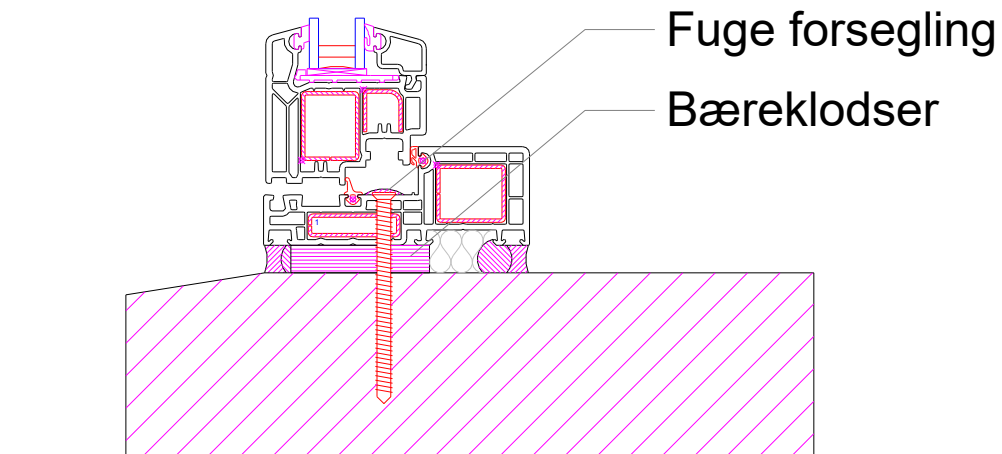

Bundsnit

Ventisol
PLASTVINDUER OG DØRE

Nordre Ringvej 9, 9760 Vrå
Tel. 98 98 16 75 | info@ventisol.dk | www.ventisol.dk