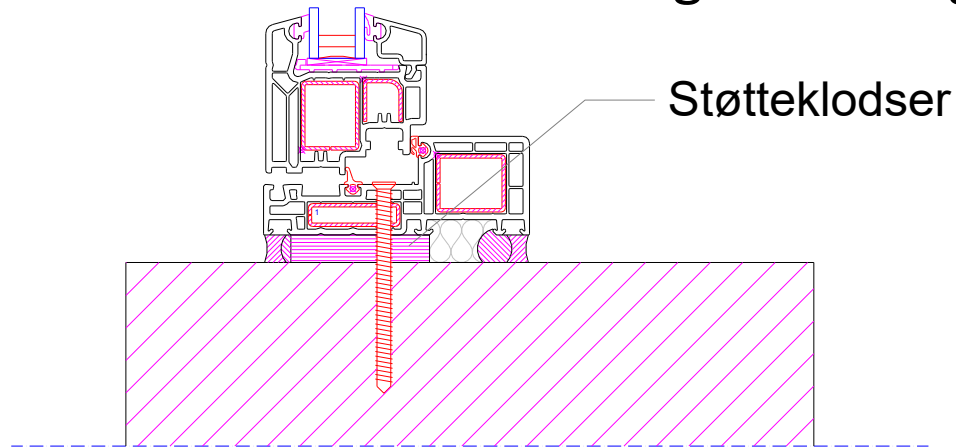

System DANLINE

116 mm karm

Montageanvisning

Side- og topsnit