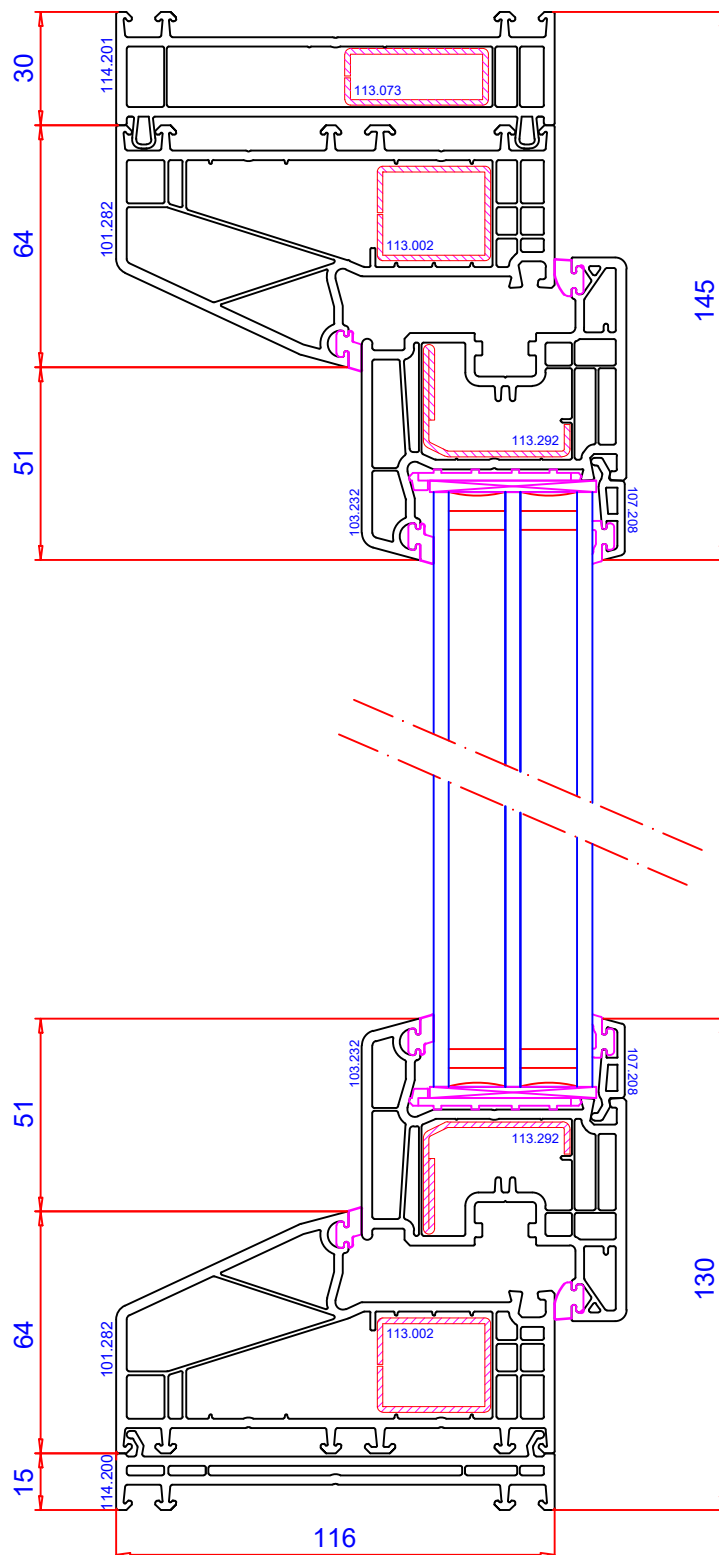

Ventisol a/s

tlf.nr. 98981675

Foldedør tophængt, styret i bund.
Karm 64 / 116 mm, med 80 mm opluk
og 3-lags glas.
Mål 1:2

PROFIL-SYSTEMER
SOFTLINE 70

Ventisol a/s

tlf.nr. 98981675

Foldedør bundhængt, styret i top.
Karm 64 / 116 mm, med 80 mm opluk
og 3-lags glas.
Mål 1:2

PROFIL-SYSTEMER
SOFTLINE 70