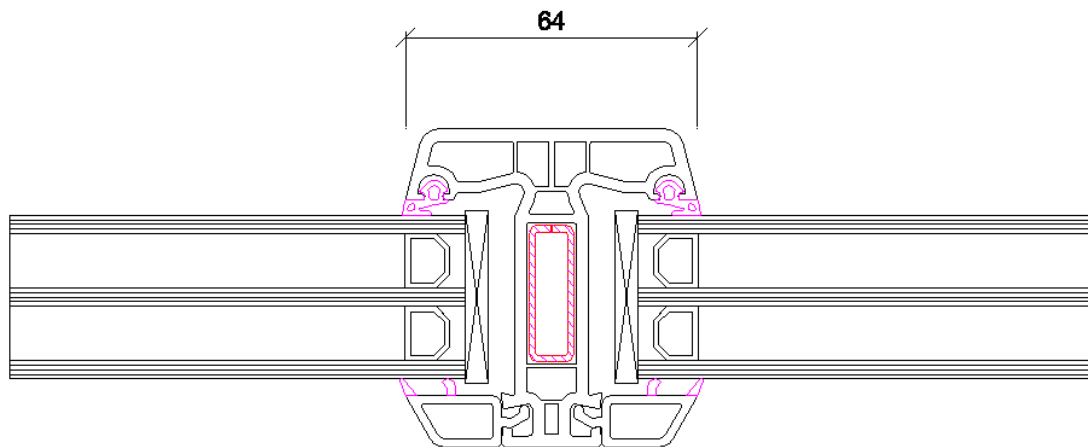

# Softline AD

64 mm glasdelende sprosse

**Ventisol**  
PLASTVINDUER OG DØRE

Nordre Ringvej 9, 9760 Vrå  
Tel. 98 98 16 75 | [info@ventisol.dk](mailto:info@ventisol.dk) | [www.ventisol.dk](http://www.ventisol.dk)