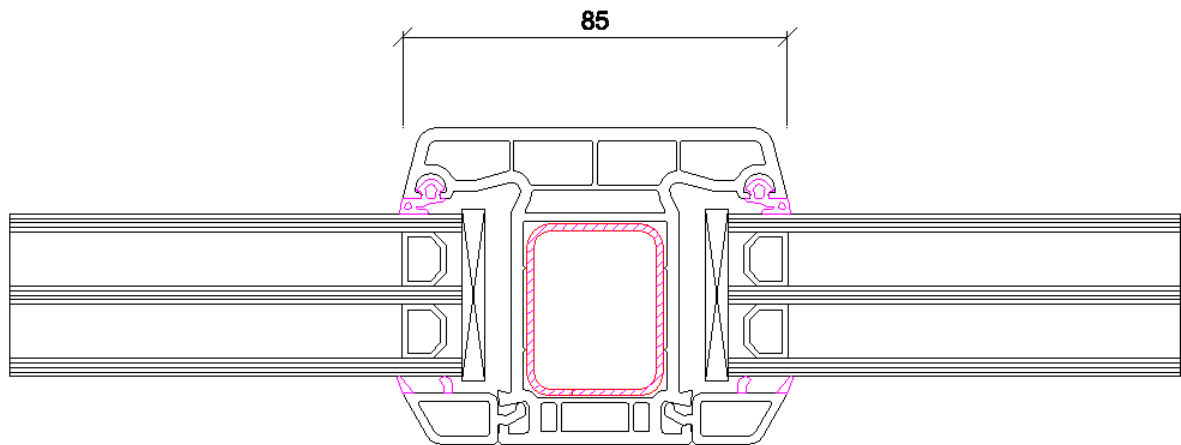

Softline AD

85 mm glasdelende sprosse

Ventisol
PLASTVINDUER OG DØRE

Nordre Ringvej 9, 9760 Vrå
Tel. 98 98 16 75 | info@ventisol.dk | www.ventisol.dk