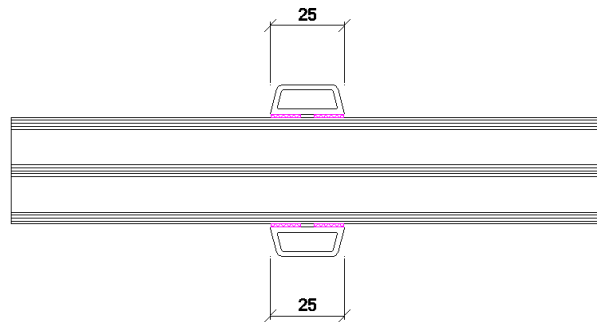

Softline AD / DANLINE

Påklæbede sprosser

25 - 40 - 55 mm

Ventisol
PLASTVINDUER OG DØRE

Nordre Ringvej 9, 9760 Vrå
Tel. 98 98 16 75 | info@ventisol.dk | www.ventisol.dk