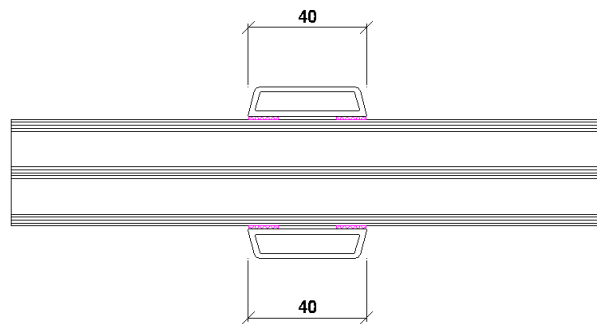

Softline AD / DANLINE

Påklæbede sprosser

25 - 40 - 55 mm

Ventisol
PLASTVINDUER OG DØRE

Nordre Ringvej 9, 9760 Vrå
Tel. 98 98 16 75 | info@ventisol.dk | www.ventisol.dk