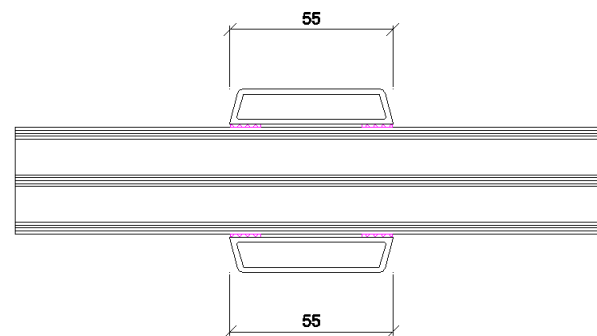

Softline AD / DANLINE

Påklæbede sprosser

25 - 40 - 55 mm

Ventisol
PLASTVINDUER OG DØRE

Nordre Ringvej 9, 9760 Vrå
Tel. 98 98 16 75 | info@ventisol.dk | www.ventisol.dk